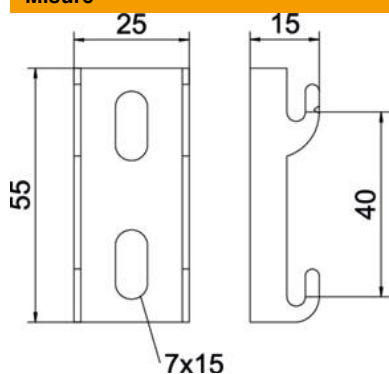

Scheda tecnica

Profilato con ganci rapidi per passerella grigliata G FS

Codice articolo: 6005607

Profilo con ganci per il fissaggio a parete della passerelle a griglia G

CE

St Acciaio

FS zincato in continuo

Dati anagrafici

Codice articolo	6005607
Tipo	G-GRM-R75 FS
Definizione 1	Gancio profilo
Definizione 2	per passerella grigliata G
Produttore	OBO
Dimensionee	55x25x15
Materiale	Acciaio
Superficie	zincato in continuo
Norma per superfici	DIN EN 10346
Unità VK più piccola	25
Unità	Pezzo
Peso	2.4 kg
Unità di peso	kg/100 Paio

Scheda tecnica

Profilato con ganci rapidi per passerella grigliata G FS

Codice articolo: 6005607

Misure

Lughezza.	55 mm
Larghezza	25 mm
Larghezza	0.98 in
Altezza	15 mm

Dati tecnici

Adatto per forme profilate	Forma a U
Forma del profilato	Forma a U
Acciaio inossidabile, decapato	no