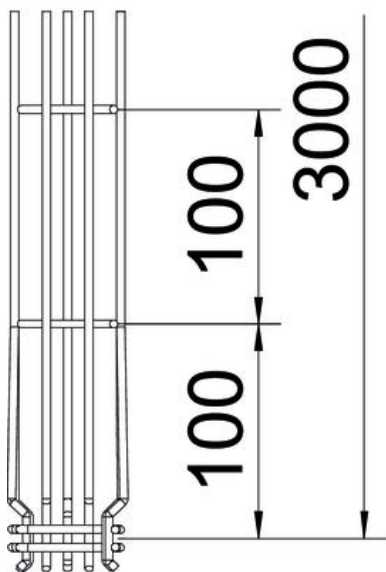

Scheda tecnica

Passerella grigliata G Magic® 75 A2

Codice articolo: 6005553

Passerella grigliata con forma a G ad innesto rapido senza l'utilizzo di morsetti di giunzione.

Possibile montaggio diretto a parete e a soffitto. Le indicazioni relative al carico per i diversi tipi di posa sono disponibili su richiesta.

Schermatura magnetica 15 dB.

A2 Acciaio, INOX 1.4301

2B non trattato, ulteriore trattamento

Dati anagrafici

Codice articolo	6005553
Definizione 1	Passerella grigliata G
Produttore	OBO
Dimensionee	75x50x3000
Materiale	Acciaio INOX 1.4301
Superficie	non trattato, ulteriore trattamento
Norma per superfici	
Unità VK più piccola	3
Unità	Metro
Peso	79.467 kg
Unità di peso	kg/100 Pz.

Scheda tecnica

Passerella grigliata G Magic® 75 A2

Codice articolo: 6005553

Misure

Lughezza.	3'000 mm
Larghezza	50 mm
Larghezza	1.97 in
Altezza	75 mm
Altezza	2.95 in
Dimensione A	53 mm
Dimensione B	53 mm
Dimensione C	38 mm
Dimensione H	73 mm

Scheda tecnica

Passerella grigliata G Magic® 75 A2

Codice articolo: 6005553

Dati tecnici

Versione connettore	connettore integrato
Tipo di fissaggio sistema di montaggio	Soffitto Parete
Mantenimento funzionale	no
Separatore integrato	NULL
Sezione utile	22 cm ²
Sezione utile	2200 mm ²
Forma del profilato	Forma a G
Acciaio inossidabile, decapato	sì
Connettore senza viti	sì
Versione a grande portata	no
Tipo di prova di carico secondo IEC 61537	Tipo II
Tipo di giunto sistema portacavi	Fissaggio a scatto