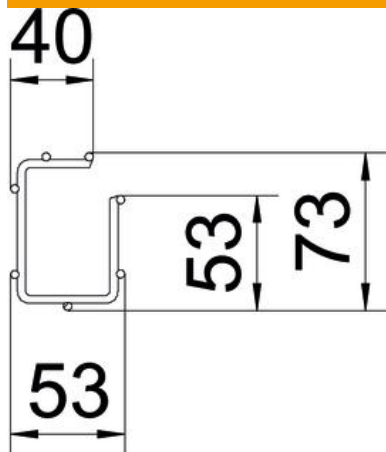

Scheda tecnica

Passerella grigliata G Magic® 75 A2

Codice articolo: 6005553

Passerella grigliata con forma a G ad innesto rapido senza l'utilizzo di morsetti di giunzione.

Possibile montaggio diretto a parete e a soffitto. Le indicazioni relative al carico per i diversi tipi di posa sono disponibili su richiesta.

Schermatura magnetica 15 dB.

A2 Acciaio, INOX 1.4301

2B non trattato, ulteriore trattamento

Dati anagrafici

Codice articolo	6005553
Definizione 1	Passerella grigliata G
Produttore	OBO
Dimensionee	75x50x3000
Materiale	Acciaio INOX 1.4301
Superficie	non trattato, ulteriore trattamento
Norma per superfici	
Unità VK più piccola	3
Unità	Metro
Peso	79.467 kg
Unità di peso	kg/100 Pz.

Scheda tecnica

Passerella grigliata G Magic® 75 A2

Codice articolo: 6005553

Misure

Lughezza.	3'000 mm
Larghezza	50 mm
Larghezza	1.97 in
Altezza	75 mm
Altezza	2.95 in
Dimensione A	53 mm
Dimensione B	53 mm
Dimensione C	38 mm
Dimensione H	73 mm

Scheda tecnica

Passerella grigliata G Magic® 75 A2

Codice articolo: 6005553

Dati tecnici

Versione connettore	connettore integrato
Tipo di fissaggio sistema di montaggio	Soffitto Parete
Mantenimento funzionale	no
Separatore integrato	NULL
Sezione utile	22 cm ²
Sezione utile	2200 mm ²
Forma del profilato	Forma a G
Acciaio inossidabile, decapato	sì
Connettore senza viti	sì
Versione a grande portata	no
Tipo di prova di carico secondo IEC 61537	Tipo II
Tipo di giunto sistema portacavi	Fissaggio a scatto