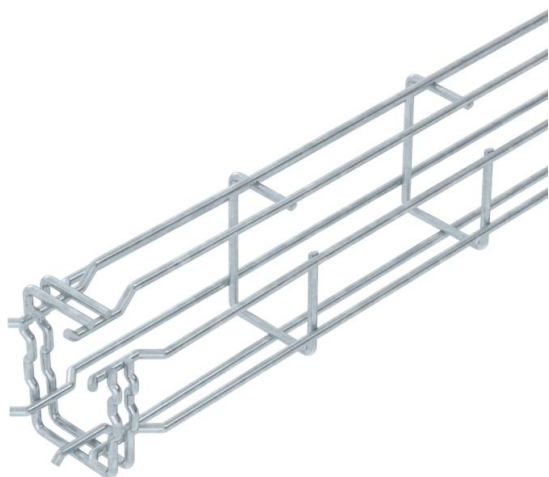

## Passerella grigliata G Magic® 75 FT

Codice articolo: 6005523

Passerella grigliata con forma a G ad innesto rapido senza l'utilizzo di morsetti di giunzione.

Possibile montaggio diretto a parete e a soffitto. Le indicazioni relative al carico per i diversi tipi di posa sono disponibili su richiesta.

Schermatura magnetica 15 dB.

**St** Acciaio

**FT** zincato a caldo per immersione

### Dati anagrafici

Codice articolo	6005523
Tipo	G-GRM 75 50 FT
Definizione 1	Passerella grigliata G
Produttore	OBO
Dimensionee	75x50x3000
Materiale	Acciaio
Superficie	zincato a caldo per immersione
Norma per superfici	DIN EN ISO 1461
Unità VK più piccola	3
Unità	Metro
Peso	83.7 kg
Unità di peso	kg/100 Pz.

### Misure

Lughezza.	3'000 mm
Larghezza	50 mm
Larghezza	1.97 in
Altezza	75 mm
Altezza	2.95 in
Dimensione A	53 mm
Dimensione B	53 mm
Dimensione C	38 mm
Dimensione H	73 mm