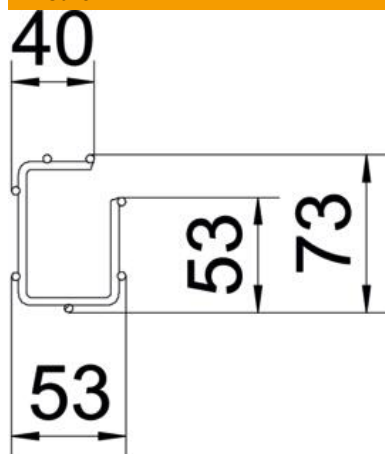

## Passerella grigliata G Magic® 75 FT

Codice articolo: 6005523

Passerella grigliata con forma a G ad innesto rapido senza l'utilizzo di morsetti di giunzione.

Possibile montaggio diretto a parete e a soffitto. Le indicazioni relative al carico per i diversi tipi di posa sono disponibili su richiesta.

### Dati anagrafici

Codice articolo	6005523
Tipo	G-GRM 75 50 FT
Definizione 1	Passerella grigliata G
Produttore	OBO
Dimensionee	75x50x3000
Materiale	Acciaio
Superficie	zincato a caldo per immersione
Norma per superfici	DIN EN ISO 1461
Unità VK più piccola	3
Unità	Metro
Peso	83.7 kg
Unità di peso	kg/100 Pz.

### Misure

Lughezza.	3'000 mm
Larghezza	50 mm
Larghezza	1.97 in
Altezza	75 mm
Altezza	2.95 in
Dimensione A	53 mm
Dimensione B	53 mm
Dimensione C	38 mm
Dimensione H	73 mm