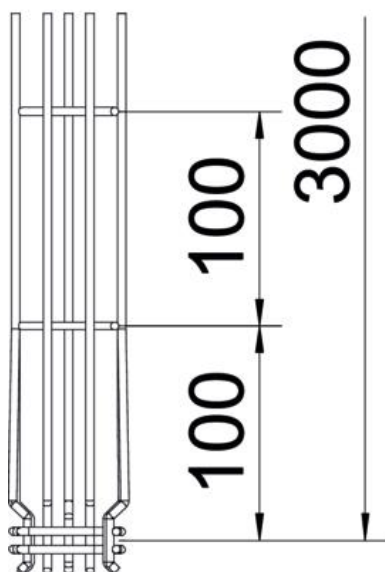

## Passerella grigliata G Magic® 75 FT

Codice articolo: 6005523

Passerella grigliata con forma a G ad innesto rapido senza l'utilizzo di morsetti di giunzione.

Possibile montaggio diretto a parete e a soffitto. Le indicazioni relative al carico per i diversi tipi di posa sono disponibili su richiesta.

### Dati anagrafici

Codice articolo	6005523
Tipo	G-GRM 75 50 FT
Definizione 1	Passerella grigliata G
Produttore	OBO
Dimensionee	75x50x3000
Materiale	Acciaio
Superficie	zincato a caldo per immersione
Norma per superfici	DIN EN ISO 1461
Unità VK più piccola	3
Unità	Metro
Peso	83.7 kg
Unità di peso	kg/100 Pz.

## Passerella grigliata G Magic® 75 FT

Codice articolo: 6005523

### Misure

Lughezza.	3'000 mm
Larghezza	50 mm
Larghezza	1.97 in
Altezza	75 mm
Altezza	2.95 in
Dimensione A	53 mm
Dimensione B	53 mm
Dimensione C	38 mm
Dimensione H	73 mm