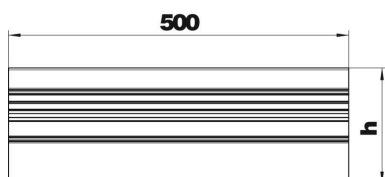

## Stammdaten

Artikelnummer	6279560
Typ	GA-AT90170RW
Bezeichnung 1	T-Stück
Bezeichnung 2	asymmetrisch
Hersteller	OBO
Dimension	90x170x500
Farbe	reinweiß; RAL 9010
Werkstoff	Aluminium
Kleinste VK-Einheit	1
Mengeneinheit	Stück
Gewicht	136,6 kg
Gewichtseinheit	kg/100 St.

# Technisches Datenblatt

T-Stück, asymmetrisch, für Geräteeinbaukanal Rapid 80

Typ GA-A90170

Artikelnummer: 6279560

## Abmessungen

Länge	500 mm
Breite	170 mm
Höhe	90 mm

## Technische Daten

Anzahl der Oberteile	1
Ausführung	Unterteil
für Kanalbreite	170 mm
für Kanalhöhe	90 mm
Halogenfrei	ja
Kabelhalteklammer	nein
Kanalverbinder	nein
Montageart der Oberteile	innenliegend
Montagelochung im Boden	nein
Oberteilbreite	76,5 mm
Schutzart	IP30
Schutzfolie	ja
Schutzgrad IK-Code	IK10
Symmetrisch	nein
Temperatureinsatzbereich max.	60 °C
Temperatureinsatzbereich min.	-25 °C