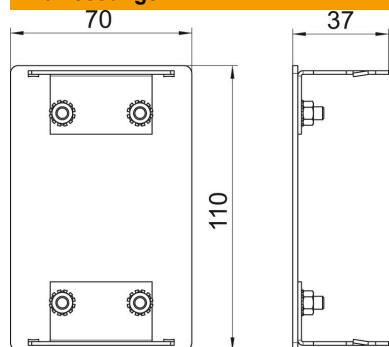

Artikelnummer	6279273
Typ	GA-E70110EL
Bezeichnung 1	Endstück
Hersteller	OBO
Dimension	70x110x37
Werkstoff	Aluminium
Oberfläche	eloxiert
Oberflächennorm	
Kleinste VK-Einheit	1
Mengeneinheit	Stück
Gewicht	10,8 kg
Gewichtseinheit	kg/100 St.

Technisches Datenblatt

Endstück, für Geräteeinbaukanal Rapid 80 Typ GA-70110

Artikelnummer: 6279273

Abmessungen

Länge	37 mm
Breite	110 mm
Höhe	70 mm

Technische Daten

Ausführung	symmetrisch
Befestigungsart	aufrastbar
für Kanalbreite	110 mm
für Kanalhöhe	70 mm
Geeignet für	links/rechts
Halogenfrei	ja
Schnittkaschierung	nein
Schutzart	IP30
Schutzfolie	ja
Schutzgrad IK-Code	IK10
Temperatureinsatzbereich max.	60 °C
Temperatureinsatzbereich min.	-25 °C