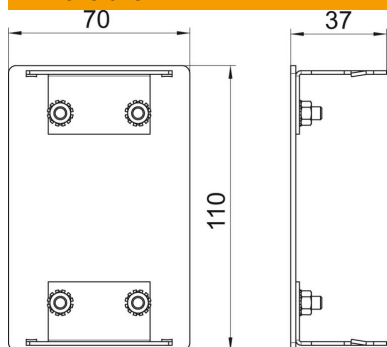

Référence	6279270
Type	GA-E70110RW
Désignation 1	Embout
Fabricant	OBO
Dimension	70x110x37
Coloris	blanc pur; RAL 9010
Matériau	aluminium
Unité d'emballage minimale	1
Unité de mesure	Pièce
Poids	11,2 kg
Unité de poids	kg/100 paires

Fiche technique

Embout, pour goulotte d'appareillage Rapid 80, type GA-70110

Référence: 6279270

Dimensions

Longueur	37 mm
Largeur	110 mm
Hauteur	70 mm

Caractéristiques techniques

Modèle	symétrique
Type de fixation	encliquetable
pour largeur de goulotte	110 mm
pour hauteur de goulotte	70 mm
Convient pour	gauche/droite
Sans halogène	oui
Cache pour découpe	non
Indice de protection	IP30
Feuillard de protection	oui
Indice de protection code IK	IK10
Plage de températures d'utilisation max.	60 °C
Plage de températures d'utilisation min.	-25 °C