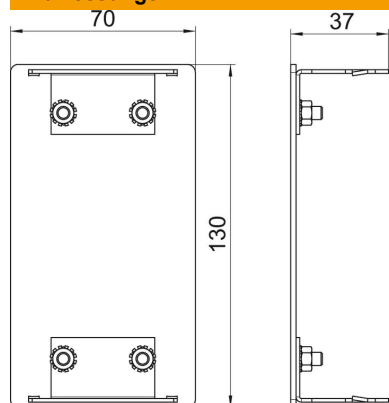

Technisches Datenblatt

Endstück, für Geräteeinbaukanal Rapid 80 Typ GA-70130

Artikelnummer: 6279370

Endstück zum sauberen Abschluss der Rapid 80 GA Geräteeinbaukanäle Aluminium.

Alu Aluminium

Stammdaten

Artikelnummer	6279370
Typ	GA-E70130RW
Bezeichnung 1	Endstück
Hersteller	OBO
Dimension	70x130x37
Farbe	reinweiß; RAL 9010
Werkstoff	Aluminium
Kleinste VK-Einheit	1
Mengeneinheit	Stück
Gewicht	11,9 kg
Gewichtseinheit	kg/100 St.

Technisches Datenblatt

Endstück, für Geräteeinbaukanal Rapid 80 Typ GA-70130

Artikelnummer: 6279370

Abmessungen

Länge	37 mm
Breite	130 mm
Höhe	70 mm

Technische Daten

Ausführung	symmetrisch
Befestigungsart	aufrastbar
für Kanalbreite	130 mm
für Kanalhöhe	70 mm
Geeignet für	links/rechts
Halogenfrei	ja
Schnittkaschierung	nein
Schutzart	IP30
Schutzfolie	ja
Schutzgrad IK-Code	IK10
Temperatureinsatzbereich max.	60 °C
Temperatureinsatzbereich min.	-25 °C