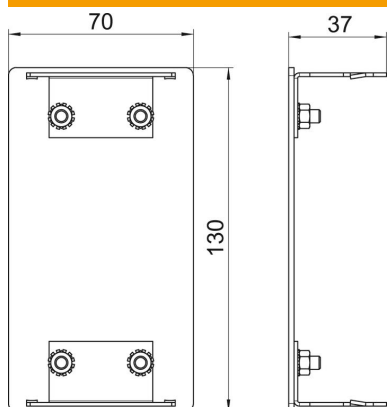

Référence	6279370
Type	GA-E70130RW
Désignation 1	Embout
Fabricant	OBO
Dimension	70x130x37
Coloris	blanc pur; RAL 9010
Matériau	aluminium
Unité d'emballage minimale	1
Unité de mesure	Pièce
Poids	11,9 kg
Unité de poids	kg/100 paires

Fiche technique

Embout, pour goulotte d'appareillage Rapid 80, type GA-70130

Référence: 6279370

Dimensions

Longueur	37 mm
Largeur	130 mm
Hauteur	70 mm

Caractéristiques techniques

Modèle	symétrique
Type de fixation	encliquetable
pour largeur de goulotte	130 mm
pour hauteur de goulotte	70 mm
Convient pour	gauche/droite
Sans halogène	oui
Cache pour découpe	non
Indice de protection	IP30
Feuillard de protection	oui
Indice de protection code IK	IK10
Plage de températures d'utilisation max.	60 °C
Plage de températures d'utilisation min.	-25 °C