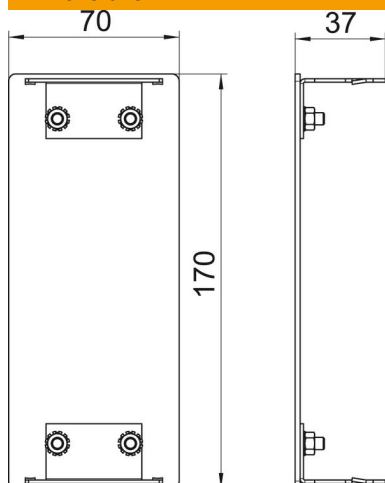

Référence	6279470
Type	GA-E70170RW
Désignation 1	Embout
Fabricant	OBO
Dimension	70x170x37
Coloris	blanc pur; RAL 9010
Matériau	aluminium
Unité d'emballage minimale	1
Unité de mesure	Pièce
Poids	13,4 kg
Unité de poids	kg/100 paires

Fiche technique

Embout, pour goulotte d'appareillage Rapid 80, type GA-70170

Référence: 6279470

Dimensions

Longueur	37 mm
Largeur	170 mm
Hauteur	70 mm

Caractéristiques techniques

Modèle	symétrique
Type de fixation	encliquetable
pour largeur de goulotte	170 mm
pour hauteur de goulotte	70 mm
Convient pour	gauche/droite
Sans halogène	oui
Cache pour découpe	non
Indice de protection	IP30
Feuillard de protection	oui
Indice de protection code IK	IK10
Plage de températures d'utilisation max.	60 °C
Plage de températures d'utilisation min.	-25 °C