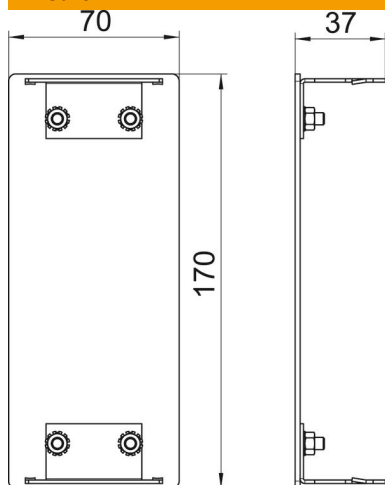

## Dati anagrafici

Codice articolo	6279470
Tipo	GA-E70170RW
Definizione 1	Elemento terminale
Produttore	OBO
Dimensionee	70x170x37
Colore	bianco; RAL 9010
Materiale	Alluminio
Unità VK più piccola	1
Unità	Pezzo
Peso	13.4 kg
Unità di peso	kg/100 Paio

# Scheda tecnica

Elemento terminale, per canale incasso apparecchi Rapid  
80 tipo GA-70170  
Codice articolo: 6279470

## Misure

Lughezza.	37 mm
Larghezza	170 mm
Altezza	70 mm

## Dati tecnici

Versione	Simmetrico
Tipo di fissaggio	rimovibile
per larghezza canale	170 mm
per altezza canale	70 mm
Telai	sinistro/destro
Priva di alogeni	sì
Rivesti. sezioni	no
Grado di protezione	IP30
Pellicola protettiva	sì
Grado di protezione IK-Code	IK10
Range di temperatura di esercizio max	60 °C
Range di temperatura di esercizio min.	-25 °C