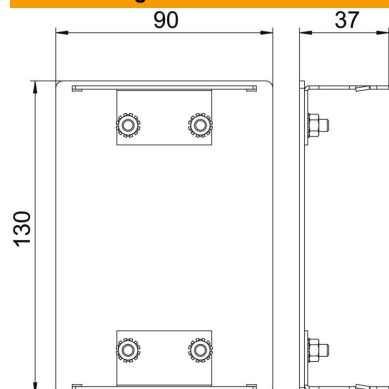

## Stammdaten

Artikelnummer	6276970
Typ	GA-E90130RW
Bezeichnung 1	Endstück
Hersteller	OBO
Dimension	90x130x37
Farbe	reinweiß; RAL 9010
Werkstoff	Aluminium
Kleinste VK-Einheit	1
Mengeneinheit	Stück
Gewicht	14,5 kg
Gewichtseinheit	kg/100 St.

# Technisches Datenblatt

Endstück, für Geräteeinbaukanal Rapid 80 Typ GA-90130

Artikelnummer: 6276970

## Abmessungen

Länge	37 mm
Breite	130 mm
Höhe	90 mm

## Technische Daten

Ausführung	symmetrisch
Befestigungsart	aufrastbar
für Kanalbreite	130 mm
für Kanalhöhe	90 mm
Geeignet für	links/rechts
Halogenfrei	ja
Schnittkaschierung	nein
Schutzart	IP30
Schutzfolie	ja
Schutzgrad IK-Code	IK10
Temperatureinsatzbereich max.	60 °C
Temperatureinsatzbereich min.	-25 °C