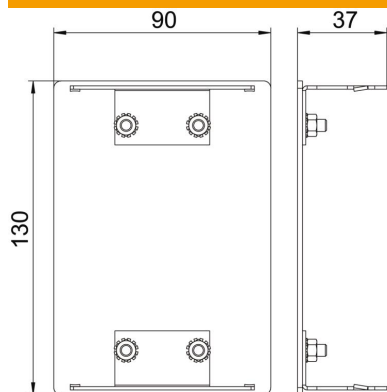

Référence	6276970
Type	GA-E90130RW
Désignation 1	Embout
Fabricant	OBO
Dimension	90x130x37
Coloris	blanc pur; RAL 9010
Matériau	aluminium
Unité d'emballage minimale	1
Unité de mesure	Pièce
Poids	14,5 kg
Unité de poids	kg/100 paires

Fiche technique

Embout, pour goulotte d'appareillage Rapid 80, type GA-90130

Référence: 6276970

Dimensions

Longueur	37 mm
Largeur	130 mm
Hauteur	90 mm

Caractéristiques techniques

Modèle	symétrique
Type de fixation	encliquetable
pour largeur de goulotte	130 mm
pour hauteur de goulotte	90 mm
Convient pour	gauche/droite
Sans halogène	oui
Cache pour découpe	non
Indice de protection	IP30
Feuillard de protection	oui
Indice de protection code IK	IK10
Plage de températures d'utilisation max.	60 °C
Plage de températures d'utilisation min.	-25 °C