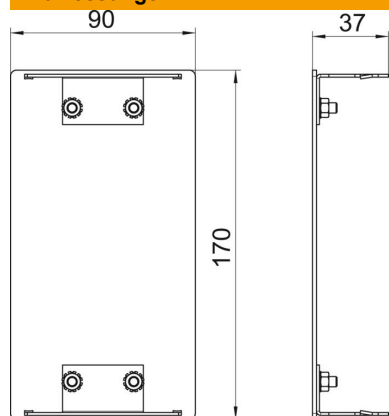

## Stammdaten

Artikelnummer	6279573
Typ	GA-E90170EL
Bezeichnung 1	Endstück
Hersteller	OBO
Dimension	90x170x37
Werkstoff	Aluminium
Oberfläche	eloxiert
Oberflächennorm	
Kleinste VK-Einheit	1
Mengeneinheit	Stück
Gewicht	16 kg
Gewichtseinheit	kg/100 St.

# Technisches Datenblatt

Endstück, für Geräteeinbaukanal Rapid 80 Typ GA-A90170

Artikelnummer: 6279573

## Abmessungen

Länge	37 mm
Breite	170 mm
Höhe	90 mm

## Technische Daten

Ausführung	symmetrisch
Befestigungsart	aufrastbar
für Kanalbreite	170 mm
für Kanalhöhe	90 mm
Geeignet für	links/rechts
Halogenfrei	ja
Schnittkaschierung	nein
Schutzart	IP30
Schutzfolie	ja
Schutzgrad IK-Code	IK10
Temperatureinsatzbereich max.	60 °C
Temperatureinsatzbereich min.	-25 °C