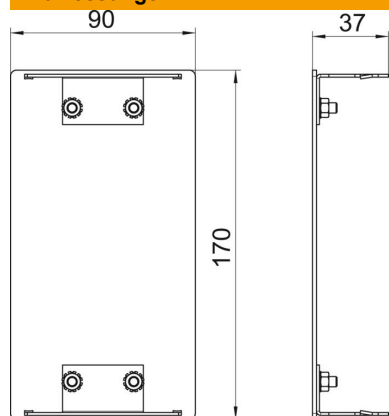

Technisches Datenblatt

Endstück, für Geräteeinbaukanal Rapid 80 Typ GA-A90170

Artikelnummer: 6279570

Endstück zum sauberen Abschluss der Rapid 80 GA Geräteeinbaukanäle Aluminium.

Alu Aluminium

Stammdaten

Artikelnummer	6279570
Typ	GA-E90170RW
Bezeichnung 1	Endstück
Hersteller	OBO
Dimension	90x170x37
Farbe	reinweiß; RAL 9010
Werkstoff	Aluminium
Kleinste VK-Einheit	1
Mengeneinheit	Stück
Gewicht	16,9 kg
Gewichtseinheit	kg/100 St.

Technisches Datenblatt

Endstück, für Geräteeinbaukanal Rapid 80 Typ GA-A90170

Artikelnummer: 6279570

Abmessungen

Länge	37 mm
Breite	170 mm
Höhe	90 mm

Technische Daten

Ausführung	symmetrisch
Befestigungsart	aufrastbar
für Kanalbreite	170 mm
für Kanalhöhe	90 mm
Geeignet für	links/rechts
Halogenfrei	ja
Schnittkaschierung	nein
Schutzart	IP30
Schutzfolie	ja
Schutzgrad IK-Code	IK10
Temperatureinsatzbereich max.	60 °C
Temperatureinsatzbereich min.	-25 °C