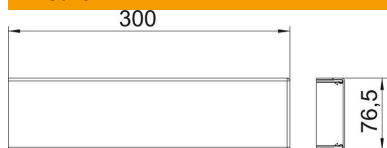

Codice articolo	6279727
Tipo	GA-OTAEL
Definizione 1	Coperchio
Definizione 2	per angolare esterno
Produttore	OBO
Dimensionee	12x76,5x300
Materiale	Alluminio
Superficie	anodizzato
Norma per superfici	
Unità VK più piccola	1
Unità	Pezzo
Peso	12.9 kg
Unità di peso	kg/100 Paio

Scheda tecnica

Elemento superiore angolo esterno in alluminio

Codice articolo: 6279727

Misure

Lughezza.	300 mm
Larghezza	76.5 mm
Altezza	12 mm

Dati tecnici

Utilizzo	Angolo esterno
Priva di alogeni	sì
Tipo di montaggio delle parti superiori	collocato internamente
Grado di protezione	IP30
Pellicola protettiva	sì
Grado di protezione IK-Code	IK10
Range di temperatura di esercizio max	60 °C
Range di temperatura di esercizio min.	-25 °C