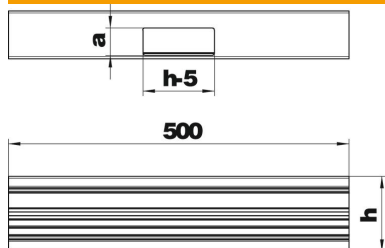

Technisches Datenblatt

T-Stück, symmetrisch, für Geräteeinbaukanal Rapid 80 Typ
GA-S70110
Artikelnummer: 6279260

T-Stück zum Abzweig der Rapid 80 GA Geräteeinbaukanäle Aluminium.
Die Sichtflächen der Formteile sind foliert.

Alu Aluminium

Stammdaten

Artikelnummer	6279260
Typ	GA-ST70110RW
Bezeichnung 1	T-Stück
Bezeichnung 2	symmetrisch
Hersteller	OBO
Dimension	70x110x500
Farbe	reinweiß; RAL 9010
Werkstoff	Aluminium
Kleinste VK-Einheit	1
Mengeneinheit	Stück
Gewicht	96,6 kg
Gewichtseinheit	kg/100 St.

Technisches Datenblatt

T-Stück, symmetrisch, für Geräteeinbaukanal Rapid 80 Typ
GA-S70110
Artikelnummer: 6279260

Abmessungen

Länge	500 mm
Breite	110 mm
Höhe	70 mm

Technische Daten

Anzahl der Oberteile	1
Ausführung	Unterteil
für Kanalbreite	110 mm
für Kanalhöhe	70 mm
Halogenfrei	ja
Kabelhalteklammer	nein
Kanalverbinder	nein
Montageart der Oberteile	innenliegend
Montagelochung im Boden	nein
Oberteilbreite	76,5 mm
Schutzart	IP30
Schutzfolie	ja
Schutzgrad IK-Code	IK10
Symmetrisch	ja
Temperatureinsatzbereich max.	60 °C
Temperatureinsatzbereich min.	-25 °C