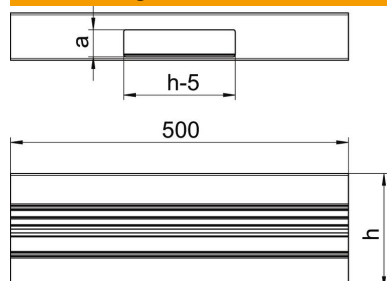

Technisches Datenblatt

T-Stück, symmetrisch, für Geräteeinbaukanal Rapid 80 Typ
GA-S70170
Artikelnummer: 6279160

T- Stück zum Abzweig der Rapid 80 GA Geräteeinbaukanäle Aluminium.
Die Sichtflächen der Formteile sind foliert.

Alu Aluminium

Stammdaten

Artikelnummer	6279160
Typ	GA-ST70170RW
Bezeichnung 1	T-Stück
Bezeichnung 2	symmetrisch
Hersteller	OBO
Dimension	70x170x500
Farbe	reinweiß; RAL 9010
Werkstoff	Aluminium
Kleinste VK-Einheit	1
Mengeneinheit	Stück
Gewicht	127,6 kg
Gewichtseinheit	kg/100 St.

Technisches Datenblatt

T-Stück, symmetrisch, für Geräteeinbaukanal Rapid 80 Typ
GA-S70170

Artikelnummer: 6279160

Abmessungen

Länge	500 mm
Breite	170 mm
Höhe	70 mm

Technische Daten

Anzahl der Oberteile	1
Ausführung	Unterteil
für Kanalbreite	170 mm
für Kanalhöhe	70 mm
Halogenfrei	ja
Kabelhalteklammer	nein
Kanalverbinder	nein
Montageart der Oberteile	innenliegend
Montagelochung im Boden	nein
Oberteilbreite	76,5 mm
Schutzart	IP30
Schutzfolie	ja
Schutzgrad IK-Code	IK10
Symmetrisch	ja
Temperatureinsatzbereich max.	60 °C
Temperatureinsatzbereich min.	-25 °C