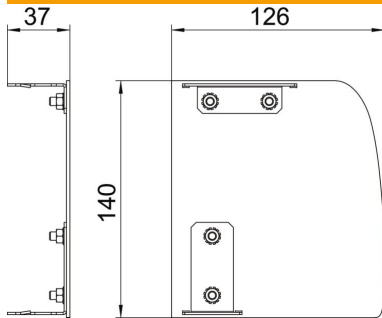

### Stammdaten

Artikelnummer	6115945
Typ	GAD ER Soft EL
Bezeichnung 1	Endstück Designkanal rechts
Bezeichnung 2	Design Soft
Hersteller	OBO
Dimension	126x140x37
Werkstoff	Aluminium
Oberfläche	eloxiert
Oberflächennorm	
Kleinste VK-Einheit	1
Mengeneinheit	Stück
Gewicht	15,6 kg
Gewichtseinheit	kg/100 St.

### Abmessungen

Länge	37 mm
Breite	140 mm
Höhe	126 mm

### Technische Daten

Ausführung	asymmetrisch
Befestigungsart	aufrastbar
für Kanalbreite	140 mm
für Kanalhöhe	114 mm
Geeignet für	rechts
Halogenfrei	ja
Schnittkaschierung	nein
Schutzfolie	ja