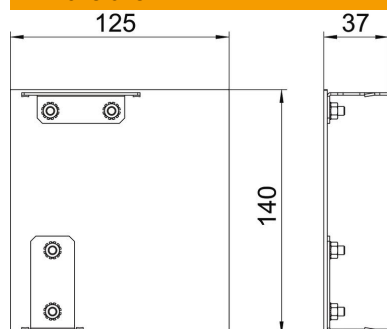

Standard version in anodised aluminium, different decoration on request.

Alu aluminium

EL anodisé

Données de base

Référence	6115965
Type	GAD ER Style EL
Désignation 1	Embout droit, goulotte GAD
Désignation 2	Design Soft
Fabricant	OBO
Dimension	125x140x37
Matériau	aluminium
Surface	anodisé
Norme de surface	
Unité d'emballage minimale	1
Unité de mesure	Pièce
Poids	16,2 kg
Unité de poids	kg/100 paires

Fiche technique

Embout Style droit

Référence: 6115965

Dimensions

Longueur	37 mm
Largeur	140 mm
Hauteur	125 mm

Caractéristiques techniques

Modèle	asymétrique
Type de fixation	encliquetable
pour largeur de goulotte	140 mm
pour hauteur de goulotte	114 mm
Convient pour	droite
Sans halogène	oui
Cache pour découpe	non
Feuillard de protection	oui