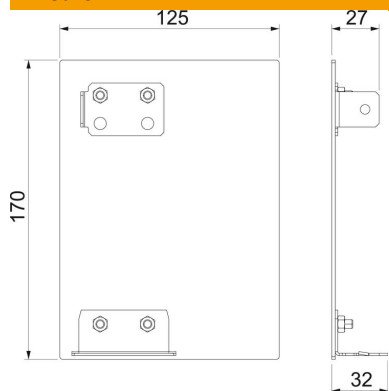

Scheda tecnica

Elemento terminale 125170 destro

Codice articolo: 6115092

Elemento di chiusura terminale destro incl. materiale di fissaggio per il sistema di canale a parapetto Rapid IBIS.

Alu Alluminio

Dati anagrafici

Codice articolo	6115092
Tipo	GAI-ER125170RW
Definizione 1	Terminale destro
Definizione 2	IBIS
Produttore	OBO
Dimensionee	2x170x125mm
Colore	bianco; RAL 9010
Materiale	Alluminio
Unità VK più piccola	1
Unità	Pezzo
Peso	17 kg
Unità di peso	kg/100 Paio

Scheda tecnica

Elemento terminale 125170 destro

Codice articolo: 6115092

Misure

Lughezza.	32 mm
Larghezza	170 mm
Altezza	125 mm

Dati tecnici

Versione	asimmetrico
Tipo di fissaggio	rimovibile
Telai	destro
Priva di alogeni	si
Rivesti. sezioni	no
Pellicola protettiva	si