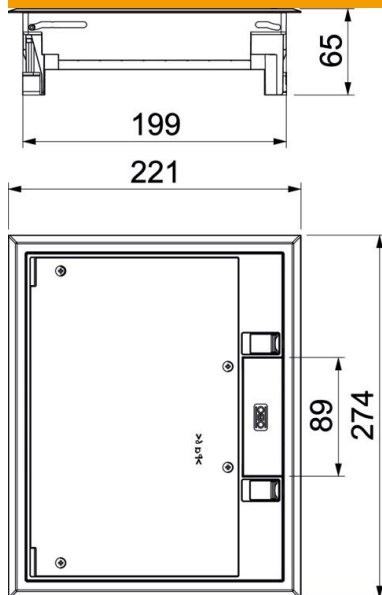

### Dati anagrafici

Codice articolo	7405322
Tipo	GES6-2U10T 9011
Definizione 1	Modulo apparecchi
Definizione 2	per montaggio universale
Produttore	OBO
Dimensionee	274x221x66
Colore	nero grafite; RAL 9011
Materiale	Poliammide
Unità VK più piccola	1
Unità	Pezzo
Peso	138 kg
Unità di peso	kg/100 Paio

### Misure

Lunghezza.	221 mm
Larghezza	274 mm
Altezza	65 mm