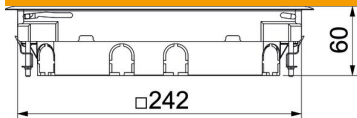

## Dati anagrafici

Codice articolo	7405037
Tipo	GES9 55U V 7011
Definizione 1	Modulo apparecchi
Definizione 2	per montaggio a canale
Produttore	OBO
Dimensionee	263x263x59
Colore	grigio ferro; RAL 7011
Materiale	Poliammide
Unità VK più piccola	1
Unità	Pezzo
Peso	206.7 kg
Unità di peso	kg/100 Paio

# Scheda tecnica

Torretta a scomparsa quadrata, altezza 55 mm

Codice articolo: 7405037

## Misure

Lunghezza.	263 mm
Larghezza	263 mm
Altezza	59 mm
Dimensione H	55 mm

## Dati tecnici

Numero di apparecchi installabili	8
Versione	quadrato
Versione uscita cavo	Uscita cavi orientabile
Telaio di protezione pavimento	sì
Trattamento del pavimento	asciutto
Possibilità di incasso della guarnizione	no
Altezza massetto min.	55 mm
Altezza pavimento min.	58 mm
Adatto per incasso nel pavimento doppio	sì
Adatto per canali sotto pavimento chiusi a filo battuto	sì
Adatto per condotti sotto battuto coperti dal massetto	sì
Adatto per incasso in intercapedini del pavimento	sì
Adatto per trattamento con lavaggio bagnato	no
Adatto per canale sotto pavimento	sì
Porta apparecchi per l'installazione di scatola porta apparecchi	no
Lunghezza esterna	263 mm
Lunghezza di montaggio	242 mm
Con spessore per rivestimento	no
Dimensione nominale per torretta	9
Versione telaio	Telaio protezione
Versione per carichi pesanti	no
Carico verticale, grande superficie	fino a 5.000 N
Carico verticale, piccola superficie	fino a 3.000 N
Meccanismo di apertura	Staffa per maniglia