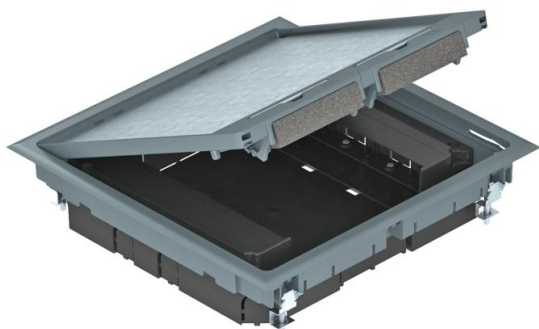

# Scheda tecnica

Torretta a scomparsa quadrata, altezza 55 mm

Codice articolo: 7405037

Modulo apparecchi GES9 con altezza fissa di 55 mm per l'impiego in sistemi di canali di installazione in ambienti interni asciutti con pavimenti lavati a secco. Con due alloggiamenti per l'installazione verticale di dispositivi Modul 45 e quattro serracavi. Sono necessari due telai di montaggio per installare i dispositivi Modul 45.

Il montaggio dei moduli dati avviene con max due piastre di montaggio opzionali MPMT45.

Il modulo apparecchi è dotato di staffe di montaggio universali.

PA Poliammide

## Dati anagrafici

Codice articolo	7405037
Tipo	GES9 55U V 7011
Definizione 1	Modulo apparecchi
Definizione 2	per montaggio a canale
Produttore	OBO
Dimensionee	263x263x59
Colore	grigio ferro; RAL 7011
Materiale	Poliammide
Unità VK più piccola	1
Unità	Pezzo
Peso	206.7 kg
Unità di peso	kg/100 Paio

# Scheda tecnica

Torretta a scomparsa quadrata, altezza 55 mm

Codice articolo: 7405037