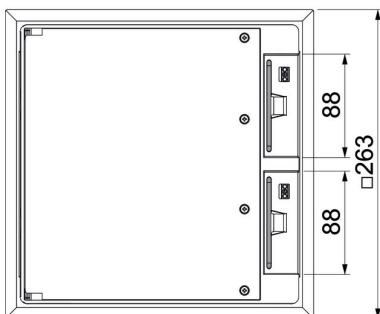

# Scheda tecnica

Torretta a scomparsa quadrata, altezza 55 mm

Codice articolo: 7405037

Modulo apparecchi GES9 con altezza fissa di 55 mm per l'impiego in sistemi di canali di installazione in ambienti interni asciutti con pavimenti lavati a secco. Con due alloggiamenti per l'installazione verticale di dispositivi Modul 45 e quattro serracavi. Sono necessari due telai di montaggio per installare i dispositivi Modul 45.

## Dati anagrafici

Codice articolo	7405037
Tipo	GES9 55U V 7011
Definizione 1	Modulo apparecchi
Definizione 2	per montaggio a canale
Produttore	OBO
Dimensionee	263x263x59
Colore	grigio ferro; RAL 7011
Materiale	Poliammide
Unità VK più piccola	1
Unità	Pezzo
Peso	206.7 kg
Unità di peso	kg/100 Paio

# Scheda tecnica

Torretta a scomparsa quadrata, altezza 55 mm

Codice articolo: 7405037

## Misure

Lunghezza.	263 mm
Larghezza	263 mm
Altezza	59 mm
Dimensione H	55 mm