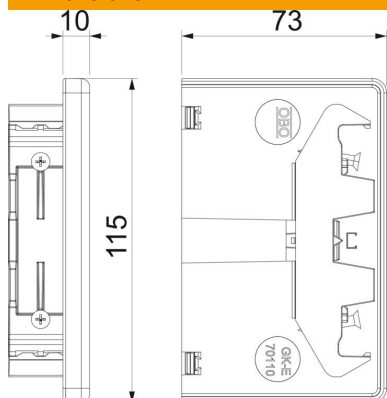

Référence	6274374
Type	GK-E70110WA
Désignation 1	Embout
Fabricant	OBO
Dimension	70x110mm
Coloris	aluminium blanc RAL 9006
Matériau	Polycarbonate/Acrylonitrile-Butadiène-Styrène
Unité d'emballage minimale	1
Unité de mesure	Pièce
Poids	4,9 kg
Unité de poids	kg/100 paires

Fiche technique

Embout, pour goulotte d'appareillage Rapid 80, type 70110

Référence: 6274374

Dimensions

Longueur	29 mm
Largeur	115 mm
Hauteur	73 mm

Caractéristiques techniques

Modèle	symétrique
Type de fixation	peut être vissé
pour largeur de goulotte	110 mm
pour hauteur de goulotte	70 mm
Convient pour	gauche/droite
Sans halogène	non
Cache pour découpe	oui
Indice de protection	IP30
Feuillard de protection	oui
Indice de protection code IK	IK08
Plage de températures d'utilisation max.	60 °C
Plage de températures d'utilisation min.	-15 °C