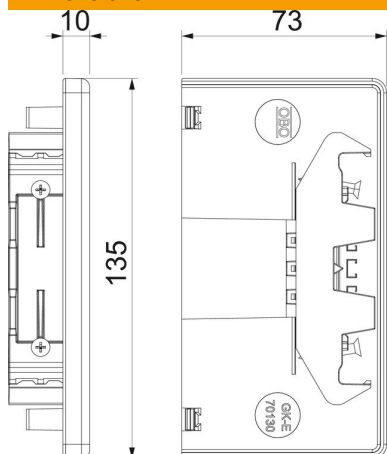

## Données de base

Référence	6274574
Type	GK-E70130WA
Désignation 1	Embout
Fabricant	OBO
Dimension	70x130mm
Coloris	aluminium blanc RAL 9006
Matériau	Polycarbonate/Acrylonitrile-Butadiène-Styrène
Unité d'emballage minimale	1
Unité de mesure	Pièce
Poids	5,4 kg
Unité de poids	kg/100 paires

## Dimensions

Longueur	29 mm
Largeur	135 mm
Hauteur	73 mm

## Caractéristiques techniques

Modèle	symétrique
Type de fixation	peut être vissé
pour largeur de goulotte	130 mm
pour hauteur de goulotte	70 mm
Convient pour	gauche/droite
Sans halogène	non
Cache pour découpe	oui
Indice de protection	IP30
Feuillard de protection	oui
Indice de protection code IK	IK08
Plage de températures d'utilisation max.	60 °C
Plage de températures d'utilisation min.	-15 °C