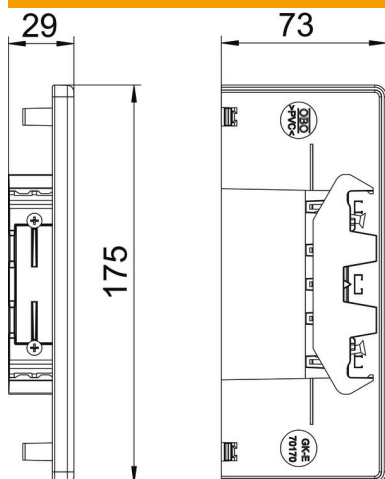

## Données de base

Référence	6274774
Type	GK-E70170WA
Désignation 1	Embout
Fabricant	OBO
Dimension	70x170mm
Coloris	aluminium blanc RAL 9006
Matériau	Polycarbonate/Acrylonitrile-Butadiène-Styrène
Unité d'emballage minimale	1
Unité de mesure	Pièce
Poids	4,9 kg
Unité de poids	kg/100 paires

# Fiche technique

Embout, pour goulotte d'appareillage Rapid 80, type 70170

Référence: 6274774

## Dimensions

Longueur	29 mm
Largeur	175 mm
Hauteur	73 mm

## Caractéristiques techniques

Modèle	symétrique
Type de fixation	peut être vissé
pour largeur de goulotte	170 mm
pour hauteur de goulotte	70 mm
Convient pour	gauche/droite
Sans halogène	non
Cache pour découpe	oui
Indice de protection	IP30
Feuillard de protection	oui
Indice de protection code IK	IK08
Plage de températures d'utilisation max.	60 °C
Plage de températures d'utilisation min.	-15 °C