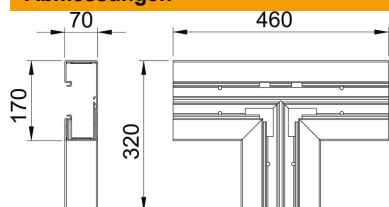

Technisches Datenblatt

T-Stück, für Geräteeinbaukanal Rapid 80 Typ GK-70170

Artikelnummer: 6274760

T-Stück zur Richtungsänderung der GK Geräteeinbaukanäle.

PVC Polyvinylchlorid

Stammdaten

Artikelnummer	6274760
Typ	GK-T70170RW
Bezeichnung 1	T-Stück
Hersteller	OBO
Dimension	70x170mm
Farbe	reinweiß; RAL 9010
Werkstoff	Polyvinylchlorid
Kleinste VK-Einheit	1
Mengeneinheit	Stück
Gewicht	120 kg
Gewichtseinheit	kg/100 St.

Abmessungen

Länge	460 mm
Breite	170 mm
Höhe	70 mm

Technisches Datenblatt

T-Stück, für Geräteeinbaukanal Rapid 80 Typ GK-70170

Artikelnummer: 6274760

Technische Daten

Anzahl der Oberteile	1
Ausführung	Unterteil
für Kanalbreite	170 mm
für Kanalhöhe	70 mm
Halogenfrei	nein
Kabelhalteklammer	nein
Kanalverbinder	nein
Montageart der Oberteile	innenliegend
Montagelochung im Boden	ja
Oberteilbreite	76,5 mm
Oberteilbreite 2	0 mm
Oberteilbreite 3	0 mm
Schutzart	IP30
Schutzfolie	ja
Schutzgrad IK-Code	IK08
Symmetrisch	ja
Temperatureinsatzbereich max.	60 °C
Temperatureinsatzbereich min.	-15 °C