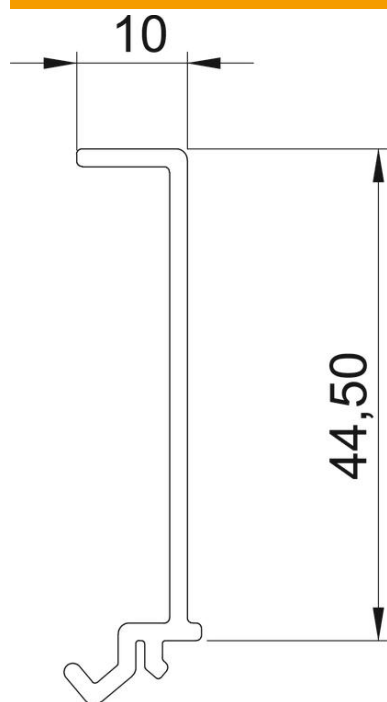

### Données de base

Référence	6274900
Type	GK-TW70
Désignation 1	Séparateur
Désignation 2	pour GK
Fabricant	OBO
Dimension	70x2000mm
Coloris	gris clair; RAL 7035
Matériau	Chlorure de polyvinyle
Unité d'emballage minimale	2
Unité de mesure	Mètre
Poids	17,4 kg
Unité de poids	kg/100 pc

### Dimensions

Longueur	2 000 mm
Largeur	44,5 mm
Hauteur	10 mm