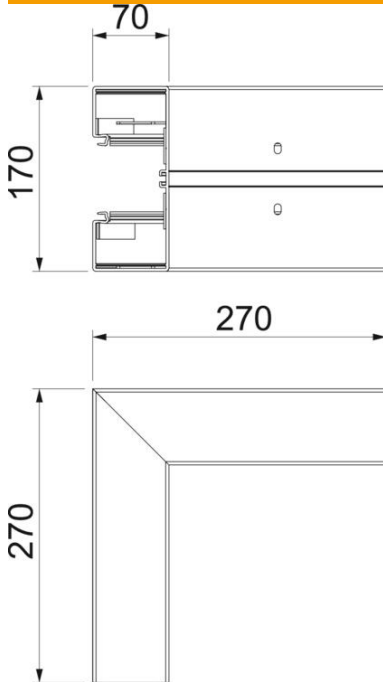

## Stammdaten

Artikelnummer	6114320
Bezeichnung 1	Außeneck halogenfrei
Hersteller	OBO
Dimension	70x170
Farbe	reinweiß; RAL 9010
Werkstoff	Polycarbonat/Acrylnitril-Butadien-Styrol
Kleinste VK-Einheit	1
Mengeneinheit	Stück
Gewicht	119 kg
Gewichtseinheit	kg/100 St.

## Abmessungen

Länge	270 mm
Breite	170 mm
Höhe	70 mm

## Technische Daten

Anzahl der Oberteile	0
Ausführung	Unterteil
für Kanalbreite	170 mm
für Kanalhöhe	70 mm
Halogenfrei	ja
Kabelhalteklammer	nein
Kanalverbinder	nein
Montageart der Oberteile	innenliegend
Montagelochung im Boden	ja
Oberteilbreite	76,5 mm
Oberteilbreite 2	0 mm
Oberteilbreite 3	0 mm
Schutzart	IP30
Schutzfolie	ja
Schutzgrad IK-Code	IK08
Symmetrisch	ja
Temperatureinsatzbereich max.	90 °C
Temperatureinsatzbereich min.	-15 °C
Winkelbereich max.	90 mm
Winkelbereich min.	90 mm