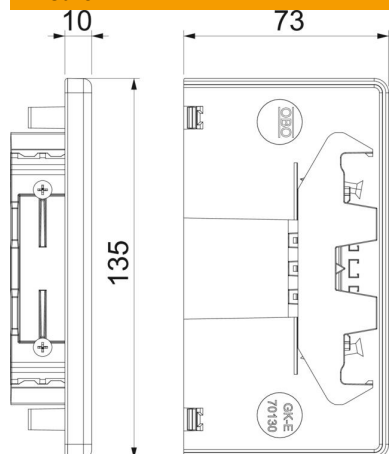

Scheda tecnica

Elemento terminale, per canale incasso apparecchi Rapid
80 tipo GKH-70130
Codice articolo: 6114280

Elemento terminale in PC/ABS halogen free per la chiusura dei canali incasso apparecchi GKH.

PC/ABS Policarbonato/acrilnitrile butadiene stirolo

Dati anagrafici

Codice articolo	6114280
Tipo	GKH-E70130RW
Definizione 1	Terminale halogen-free
Produttore	OBO
Dimensionee	70x130
Colore	bianco; RAL 9010
Materiale	Policarbonato/acrilnitrile butadiene stirolo
Unità VK più piccola	1
Unità	Pezzo
Peso	5.203 kg
Unità di peso	kg/100 Paio

Scheda tecnica

Elemento terminale, per canale incasso apparecchi Rapid
80 tipo GKH-70130
Codice articolo: 6114280

Misure

Lughezza.	29 mm
Larghezza	135 mm
Altezza	73 mm

Dati tecnici

Versione	Simmetrico
Tipo di fissaggio	rimovibile
per larghezza canale	130 mm
per altezza canale	70 mm
Telai	sinistro/destro
Priva di alogeni	sì
Rivesti. sezioni	sì
Grado di protezione	IP30
Pellicola protettiva	no
Grado di protezione IK-Code	IK08
Range di temperatura di esercizio max	90 °C
Range di temperatura di esercizio min.	-15 °C