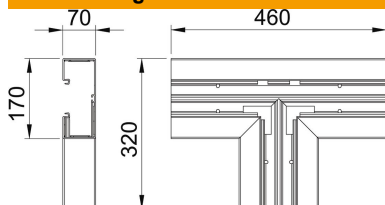

Technisches Datenblatt

T-Stück, für Geräteeinbaukanal Rapid 80 Typ GKH-70170

Artikelnummer: 6114370

T-Stück aus halogenfreiem PC/ABS zur Richtungsänderung der GKH Geräteeinbaukanäle.

Polycarbonat/Acrylnitril-Butadien-Styrol

Stammdaten

Artikelnummer	6114370
Typ	GKH-T70170RW
Bezeichnung 1	T-Stück halogenfrei
Hersteller	OBO
Dimension	70x170
Farbe	reinweiß; RAL 9010
Werkstoff	Polycarbonat/Acrylnitril-Butadien-Styrol
Kleinste VK-Einheit	1
Mengeneinheit	Stück
Gewicht	96 kg
Gewichtseinheit	kg/100 St.

Abmessungen

Länge	460 mm
Breite	170 mm
Höhe	70 mm

Technisches Datenblatt

T-Stück, für Geräteeinbaukanal Rapid 80 Typ GKH-70170

Artikelnummer: 6114370

Technische Daten

Anzahl der Oberteile	0
Ausführung	Unterteil
für Kanalbreite	170 mm
für Kanalhöhe	70 mm
Halogenfrei	ja
Kabelhalteklammer	nein
Kanalverbinder	nein
Montageart der Oberteile	innenliegend
Montagelochung im Boden	ja
Oberteilbreite	76,5 mm
Oberteilbreite 2	0 mm
Oberteilbreite 3	0 mm
Schutzart	IP30
Schutzfolie	ja
Schutzgrad IK-Code	IK08
Symmetrisch	ja
Temperatureinsatzbereich max.	90 °C
Temperatureinsatzbereich min.	-15 °C