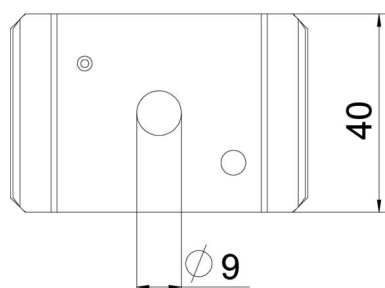

Scheda tecnica

Supporto centrale per passerella a filo FS

Codice articolo: 6015239

Culla per passerelle grigliate con doppia piastra.
Effettuare una disposizione bilanciata dei cavi. Con l'utilizzo di un aggancio centrale la larghezza massima consigliata delle passerelle grigliate è di 200 mm.

- St** Acciaio
- FS** zincato in continuo

Dati anagrafici

Codice articolo	6015239
Definizione 1	Sospensione centrale
Definizione 2	per asta filettata M8
Produttore	OBO
Dimensionee	60x40
Materiale	Acciaio
Superficie	zincato in continuo
Norma per superfici	DIN EN 10346
Unità VK più piccola	25
Unità	Pezzo
Peso	7.27 kg
Unità di peso	kg/100 Paio

Scheda tecnica

Supporto centrale per passerella a filo FS

Codice articolo: 6015239

Misure

Lughezza.	65 mm
Larghezza	40 mm
Altezza	10.1 mm

Dati tecnici

Versione	agganciato
Mantenimento funzionale	no
Diametro foro	9 mm
Regolabile	no