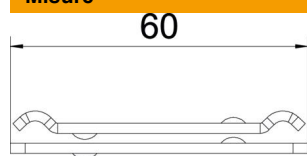

Scheda tecnica

Supporto centrale per passerella a filo FS

Codice articolo: 6015239

Culla per passerelle grigliate con doppia piastra.
Effettuare una disposizione bilanciata dei cavi. Con l'utilizzo di un aggancio centrale la larghezza massima consigliata delle passerelle grigliate è di 200 mm.

- St** Acciaio
- FS** zincato in continuo

Dati anagrafici

Codice articolo	6015239
Definizione 1	Sospensione centrale
Definizione 2	per asta filettata M8
Produttore	OBO
Dimensionee	60x40
Materiale	Acciaio
Superficie	zincato in continuo
Norma per superfici	DIN EN 10346
Unità VK più piccola	25
Unità	Pezzo
Peso	7.27 kg
Unità di peso	kg/100 Paio

Scheda tecnica

Supporto centrale per passerella a filo FS

Codice articolo: 6015239

Misure

Lughezza.	65 mm
Larghezza	40 mm
Altezza	10.1 mm

Dati tecnici

Versione	agganciato
Mantenimento funzionale	no
Diametro foro	9 mm
Regolabile	no