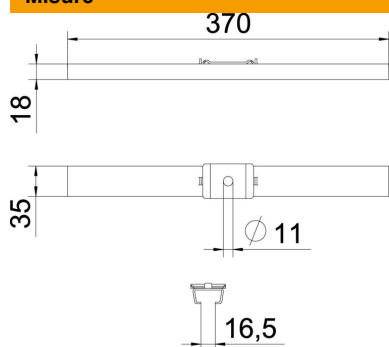

### Dati anagrafici

Codice articolo	6015404
Definizione 1	Sospensione centrale
Definizione 2	per passerella grigliata +supp
Produttore	OBO
Dimensionee	B370mm
Materiale	Acciaio
Superficie	zincato in continuo
Norma per superfici	DIN EN 10346
Unità VK più piccola	25
Unità	Pezzo
Peso	43 kg
Unità di peso	kg/100 Paio

### Misure

Lughezza.	35 mm
Larghezza	370 mm
Altezza	18 mm
Dimensione B	370 mm

### Dati tecnici

Versione	agganciato
Mantenimento funzionale	no
per larghezza max	370 mm
per larghezza min.	370
Adatto per asta filettata metrica	10
Diametro foro	11 mm
Regolabile	no