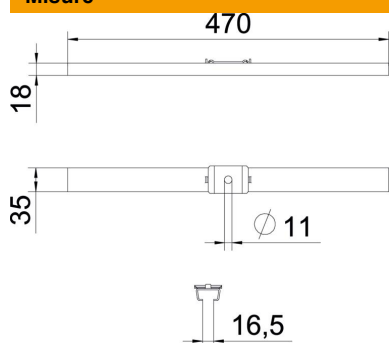

Scheda tecnica

Supporto centrale per passerella a filo FS

Codice articolo: 6015406

Culla centrale incluso morsetto per sospensioni di passerelle grigliate.

St Acciaio

FS zincato in continuo

Dati anagrafici

| | |
|----------------------|--------------------------------|
| Codice articolo | 6015406 |
| Definizione 1 | Sospensione centrale |
| Definizione 2 | per passerella grigliata +supp |
| Produttore | OBO |
| Dimensionee | B470mm |
| Materiale | Acciaio |
| Superficie | zincato in continuo |
| Norma per superfici | DIN EN 10346 |
| Unità VK più piccola | 10 |
| Unità | Pezzo |
| Peso | 55 kg |
| Unità di peso | kg/100 Paio |

Scheda tecnica

Supporto centrale per passerella a filo FS

Codice articolo: 6015406

Misure

| | |
|--------------|--------|
| Lughezza. | 35 mm |
| Larghezza | 470 mm |
| Altezza | 18 mm |
| Dimensione B | 470 mm |

Dati tecnici

| | |
|-----------------------------------|------------|
| Versione | agganciato |
| Mantenimento funzionale | no |
| per larghezza max | 470 mm |
| per larghezza min. | 470 |
| Adatto per asta filettata metrica | 10 |
| Diametro foro | 11 mm |
| Regolabile | no |