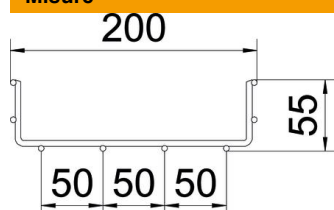

Scheda tecnica

Passerella grigliata GR 55, grigio chiaro

Codice articolo: 6005415

Passerella grigliata composta da fili in acciaio saldati a punto con bordo di altezza pari a 55 mm.

La dimensione delle maglie è pari a 50 x 100 mm con larghezze di 100 - 400 mm.

Schermatura elettromagnetica senza coperchio 15 dB, con coperchio 25 dB.

St Acciaio

**NG
10** NG-10 - plascoat, privo di alogeni

Dati anagrafici

Codice articolo	6005415
Tipo	GR 55 200 SL STK
Definizione 1	Passerella grigliata GR 1800
Definizione 2	special length, coated
Produttore	OBO
Dimensionee	55x200x1800
Colore	grigio chiaro; RAL 7035
Materiale	Acciaio
Superficie	NG-10 - Plascoat, privo di alogeni
Norma per superfici	
Unità VK più piccola	1
Unità	Pezzo
Peso	271.8 kg
Unità di peso	kg/100 Paio

Scheda tecnica

Passerella grigliata GR 55, grigio chiaro

Codice articolo: 6005415

Misure

Lughezza.	1'800 mm
Larghezza	200 mm
Altezza	58 mm
Dimensione B	200 mm

Dati tecnici

Tipo di fissaggio sistema di montaggio	Pavimento Soffitto Parete
Sezione utile	87 cm ²
Sezione utile	8700 mm ²
Tipo di giunto sistema portacavi	avvitato