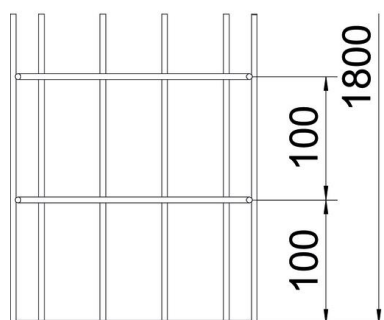

Scheda tecnica

Passerella grigliata GR 55, grigio chiaro

Codice articolo: 6005415

Passerella grigliata composta da fili in acciaio saldati a punto con bordo di altezza pari a 55 mm.

La dimensione delle maglie è pari a 50 x 100 mm con larghezze di 100 - 400 mm.

Schermatura elettromagnetica senza coperchio 15 dB, con coperchio 25 dB.

St Acciaio

**NG
10** NG-10 - plascoat, privo di alogeni

Dati anagrafici

Codice articolo	6005415
Tipo	GR 55 200 SL STK
Definizione 1	Passerella grigliata GR 1800
Definizione 2	special length, coated
Produttore	OBO
Dimensionee	55x200x1800
Colore	grigio chiaro; RAL 7035
Materiale	Acciaio
Superficie	NG-10 - Plascoat, privo di alogeni
Norma per superfici	
Unità VK più piccola	1
Unità	Pezzo
Peso	271.8 kg
Unità di peso	kg/100 Paio

Scheda tecnica

Passerella grigliata GR 55, grigio chiaro

Codice articolo: 6005415

Misure

Lughezza.	1'800 mm
Larghezza	200 mm
Altezza	58 mm
Dimensione B	200 mm

Dati tecnici

Tipo di fissaggio sistema di montaggio	Pavimento Soffitto Parete
Sezione utile	87 cm ²
Sezione utile	8700 mm ²
Tipo di giunto sistema portacavi	avvitato