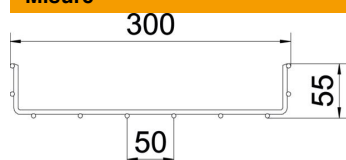

Scheda tecnica

Passerella grigliata GR 55, grigio chiaro

Codice articolo: 6005418

Passerella grigliata composta da fili in acciaio saldati a punto con bordo di altezza pari a 55 mm.

La dimensione delle maglie è pari a 50 x 100 mm con larghezze di 100 - 400 mm.

Schermatura elettromagnetica senza coperchio 15 dB, con coperchio 25 dB.

St Acciaio

**NG
10** NG-10 - plascoat, privo di alogeni

Dati anagrafici

Codice articolo	6005418
Tipo	GR 55 300 SL STK
Definizione 1	Passerella grigliata GR 1800
Definizione 2	special length, coated
Produttore	OBO
Dimensionee	55x300x1800
Colore	grigio chiaro; RAL 7035
Materiale	Acciaio
Superficie	NG-10 - Plascoat, privo di alogeni
Norma per superfici	
Unità VK più piccola	1
Unità	Pezzo
Peso	347.4 kg
Unità di peso	kg/100 Paio

Scheda tecnica

Passerella grigliata GR 55, grigio chiaro

Codice articolo: 6005418

Misure

Lunghezza	1'800 mm
Larghezza	300 mm
Altezza	58 mm
Dimensione B	300 mm

Dati tecnici

Tipo di fissaggio sistema di montaggio	Pavimento Soffitto Parete
Sezione utile	129 cm ²
Sezione utile	12900 mm ²
Tipo di giunto sistema portacavi	avvitato