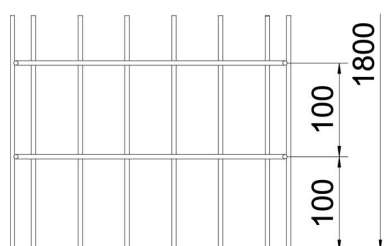

Scheda tecnica

Passerella grigliata GR 55, grigio chiaro

Codice articolo: 6005418

Passerella grigliata composta da fili in acciaio saldati a punto con bordo di altezza pari a 55 mm.

La dimensione delle maglie è pari a 50 x 100 mm con larghezze di 100 - 400 mm.

Schermatura elettromagnetica senza coperchio 15 dB, con coperchio 25 dB.

St Acciaio

**NG
10** NG-10 - plascoat, privo di alogeni

Dati anagrafici

Codice articolo	6005418
Tipo	GR 55 300 SL STK
Definizione 1	Passerella grigliata GR 1800
Definizione 2	special length, coated
Produttore	OBO
Dimensionee	55x300x1800
Colore	grigio chiaro; RAL 7035
Materiale	Acciaio
Superficie	NG-10 - Plascoat, privo di alogeni
Norma per superfici	
Unità VK più piccola	1
Unità	Pezzo
Peso	347.4 kg
Unità di peso	kg/100 Paio

Scheda tecnica

Passerella grigliata GR 55, grigio chiaro

Codice articolo: 6005418

Misure

Lunghezza	1'800 mm
Larghezza	300 mm
Altezza	58 mm
Dimensione B	300 mm

Dati tecnici

Tipo di fissaggio sistema di montaggio	Pavimento Soffitto Parete
Sezione utile	129 cm ²
Sezione utile	12900 mm ²
Tipo di giunto sistema portacavi	avvitato