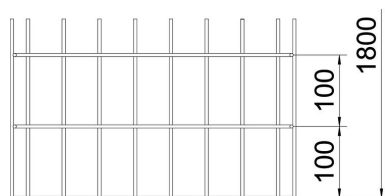

Scheda tecnica

Passerella grigliata GR 55, grigio chiaro

Codice articolo: 6005419

Passerella grigliata composta da fili in acciaio saldati a punto con bordo di altezza pari a 55 mm.

La dimensione delle maglie è pari a 50 x 100 mm con larghezze di 100 - 400 mm.

Schermatura elettromagnetica senza coperchio 15 dB, con coperchio 25 dB.

St Acciaio

**NG
10** NG-10 - plascoat, privo di alogeni

Dati anagrafici

Codice articolo	6005419
Tipo	GR 55 400 SL STK
Definizione 1	Passerella grigliata GR 1800
Definizione 2	special length, coated
Produttore	OBO
Dimensionee	55x400x1800
Colore	grigio chiaro; RAL 7035
Materiale	Acciaio
Superficie	NG-10 - Plascoat, privo di alogeni
Norma per superfici	
Unità VK più piccola	1
Unità	Pezzo
Peso	422.9 kg
Unità di peso	kg/100 Paio

Scheda tecnica

Passerella grigliata GR 55, grigio chiaro

Codice articolo: 6005419

Misure

Lunghezza	1'800 mm
Larghezza	400 mm
Altezza	58 mm
Dimensione B	400 mm

Dati tecnici

Tipo di fissaggio sistema di montaggio	Pavimento Soffitto Parete
Sezione utile	175 cm ²
Sezione utile	17500 mm ²
Tipo di giunto sistema portacavi	avvitato