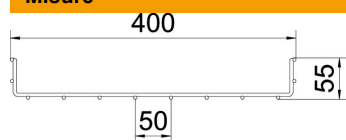

Scheda tecnica

Passerella grigliata GR 55, grigio chiaro

Codice articolo: 6005419

Passerella grigliata composta da fili in acciaio saldati a punto con bordo di altezza pari a 55 mm.

La dimensione delle maglie è pari a 50 x 100 mm con larghezze di 100 - 400 mm.

Schermatura elettromagnetica senza coperchio 15 dB, con coperchio 25 dB.

St Acciaio

**NG
10** NG-10 - plascoat, privo di alogeni

Dati anagrafici

Codice articolo	6005419
Tipo	GR 55 400 SL STK
Definizione 1	Passerella grigliata GR 1800
Definizione 2	special length, coated
Produttore	OBO
Dimensionee	55x400x1800
Colore	grigio chiaro; RAL 7035
Materiale	Acciaio
Superficie	NG-10 - Plascoat, privo di alogeni
Norma per superfici	
Unità VK più piccola	1
Unità	Pezzo
Peso	422.9 kg
Unità di peso	kg/100 Paio

Scheda tecnica

Passerella grigliata GR 55, grigio chiaro

Codice articolo: 6005419

Misure

Lunghezza	1'800 mm
Larghezza	400 mm
Altezza	58 mm
Dimensione B	400 mm

Dati tecnici

Tipo di fissaggio sistema di montaggio	Pavimento Soffitto Parete
Sezione utile	175 cm ²
Sezione utile	17500 mm ²
Tipo di giunto sistema portacavi	avvitato