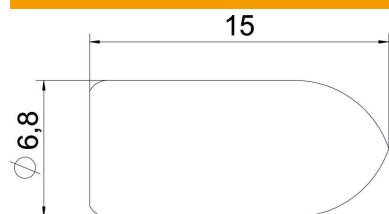

Référence	6003754
Type	GR KS 4.8 OR
Désignation 1	Embout de protection
Désignation 2	pour CdC Fil 4,8mm
Fabricant	OBO
Dimension	4,8mm
Coloris	orange pur ; RAL 2004
Matériau	Chlorure de polyvinyle
Unité d'emballage minimale	500
Unité de mesure	Pièce
Poids	0,03 kg
Unité de poids	kg/100 paires

Fiche technique

Embouts de protection d'extrémités

Référence: 6003754

Dimensions

Longueur	15 mm
----------	-------

Caractéristiques techniques

Modèle	Embout
Convient pour formes de profilé	autres