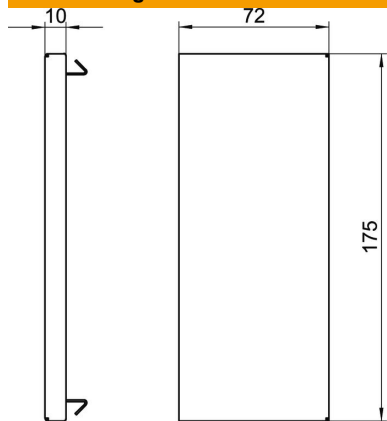

Technisches Datenblatt

Endstück, für Geräteeinbaukanal Rapid 80 Typ GS-70170

Artikelnummer: 6277672

Endstück für GS Geräteeinbaukanal.

St Stahl

Stammdaten

Artikelnummer	6277672
Typ	GS-E70170LGR
Bezeichnung 1	Endstück
Hersteller	OBO
Dimension	70x170x10
Farbe	lichtgrau; RAL 7035
Werkstoff	Stahl
Kleinste VK-Einheit	1
Mengeneinheit	Stück
Gewicht	12,9 kg
Gewichtseinheit	kg/100 St.

Technisches Datenblatt

Endstück, für Geräteeinbaukanal Rapid 80 Typ GS-70170

Artikelnummer: 6277672

Abmessungen

Länge	10 mm
Breite	175 mm
Höhe	72 mm

Technische Daten

Ausführung	universal
Befestigungsart	aufrastbar
für Kanalbreite	170 mm
für Kanalhöhe	70 mm
Geeignet für	links/rechts
Halogenfrei	ja
Schnittkaschierung	ja
Schutzfolie	nein