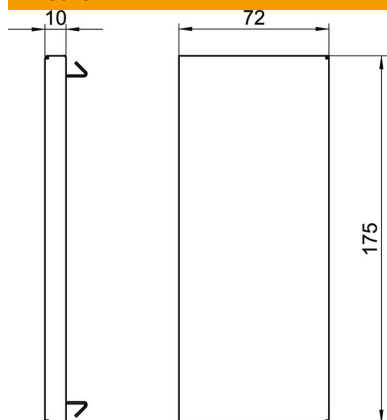

## Dati anagrafici

Codice articolo	6277672
Tipo	GS-E70170LGR
Definizione 1	Elemento terminale
Produttore	OBO
Dimensionee	70x170x10
Colore	grigio chiaro; RAL 7035
Materiale	Acciaio
Unità VK più piccola	1
Unità	Pezzo
Peso	12.9 kg
Unità di peso	kg/100 Paio

# Scheda tecnica

Elemento terminale, per canale di incasso apparecchi Rapid 80 tipo GS-70170

Codice articolo: 6277672

## Misure

Lughezza.	10 mm
Larghezza	175 mm
Altezza	72 mm

## Dati tecnici

Versione	Universale
Tipo di fissaggio	rimovibile
per larghezza canale	170 mm
per altezza canale	70 mm
Telai	sinistro/destro
Priva di alogeni	sì
Rivesti. sezioni	sì
Pellicola protettiva	no