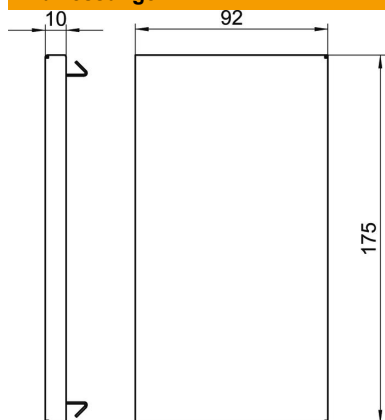

Technisches Datenblatt

Endstück, für Geräteeinbaukanal Rapid 80 Typ GS-90170

Artikelnummer: 6277772

Endstück für GS Geräteeinbaukanal.

St Stahl

Stammdaten

Artikelnummer	6277772
Typ	GS-E90170LGR
Bezeichnung 1	Endstück
Hersteller	OBO
Dimension	90x170x10
Farbe	lichtgrau; RAL 7035
Werkstoff	Stahl
Kleinste VK-Einheit	1
Mengeneinheit	Stück
Gewicht	16,3 kg
Gewichtseinheit	kg/100 St.

Technisches Datenblatt

Endstück, für Geräteeinbaukanal Rapid 80 Typ GS-90170

Artikelnummer: 6277772

Abmessungen

Länge	10 mm
Breite	175 mm
Höhe	92 mm

Technische Daten

Ausführung	universal
Befestigungsart	aufrastbar
für Kanalbreite	170 mm
für Kanalhöhe	90 mm
Geeignet für	links/rechts
Halogenfrei	ja
Schnittkaschierung	ja
Schutzfolie	nein