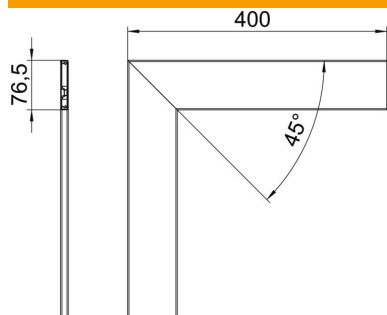

## Parte superiore angolare piatto lamiera di acciaio

Codice articolo: 6279860

Coperchio per la chiusura della curva piana dei canali incasso apparecchi Rapid 80 GS.

St Acciaio

### Dati anagrafici

Codice articolo	6279860
Tipo	GS-OTFRW
Definizione 1	Coperchio
Definizione 2	per angolo piatto 80
Produttore	OBO
Dimensionee	12x76,5x400
Colore	bianco; RAL 9010
Materiale	Acciaio
Unità VK più piccola	1
Unità	Pezzo
Peso	47.6 kg
Unità di peso	kg/100 Paio

# Scheda tecnica

Parte superiore angolare piatto lamiera di acciaio

Codice articolo: 6279860

## Misure

Lughezza.	400 mm
Larghezza	76.5 mm
Altezza	12 mm