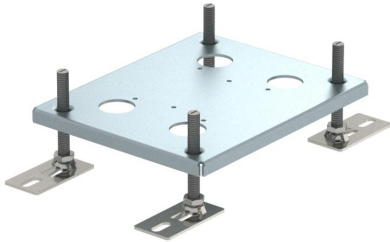

Fiche technique

Rehausse d'hauteur pour le boîtier de sol UDHOME-ONE/
UDHOME2.

Référence: 7368418

Rehausse réglable en hauteur pour le boîtier de sol UDHOME-ONE/UDHOME2.
Capacité de charge jusqu'à 8 kN. Plage de nivellement supplémentaire : 10 - 60 mm

St acier

Données de base

Référence	7368418
Type	HE 60UH2
Désignation 1	Réhausse
Désignation 2	pour UDHOME2
Fabricant	OBO
Matériau	acier
Unité d'emballage minimale	1
Unité de mesure	Pièce
Poids	71,6 kg
Unité de poids	kg/100 paires