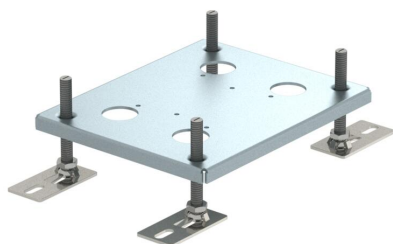

Scheda tecnica

Sistema di regolazione supplementare UDHOME-ONE/UDHOME2

Codice articolo: 7368418

Sistema di regolazione supplementare livellabile UDHOME-ONE/UDHOME2.
Capacità di carico fino a 8 kN. Area di livellamento aggiuntiva: 10 - 60 mm

St Acciaio

Dati anagrafici

Codice articolo	7368418
Tipo	HE 60UH2
Definizione 1	Espansione in altezza
Definizione 2	per UDHOME2
Produttore	OBO
Materiale	Acciaio
Unità VK più piccola	1
Unità	Pezzo
Peso	71.6 kg
Unità di peso	kg/100 Paio

Dati tecnici

Tipo di accessorio	altro
Adatto per trattamento con lavaggio bagnato	no
Dimensione nominale per torretta	2
Normaa	EN 50085-2-2
Versione per carichi pesanti	no
Omologazioni	VDE
Accessori	sì
Pezzo di ricambio	no