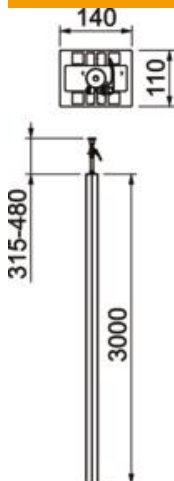

Fiche technique

Colonne de distribution, type ISS140110

Référence: 6288963

Colonne de distribution ISS en aluminium ayant une ouverture du système de 76,5 mm.

Kit comprenant:

1 colonne à deux compartiments avec fixation par serrage

Longueur totale: 3315 mm - 3480 mm

1 fixation de plafond avec dispositif de serrage

2 couvercle en aluminium

Longueur: 3000 mm

La zone dédiée à l'appareillage est conçue pour accueillir des boîtiers d'appareillage de la série 71GD... se clipsant en face avant. Possibilité de montage en option d'un séparateur type GA-TW70 (6279711) et d'une agrafe de couvercle type KL80A (6288640).

En fonction de la situation de montage, les accessoires suivants peuvent être utilisés.

Alu aluminium

EL anodisé

Données de base

| | |
|----------------------------|-------------------------|
| Référence | 6288963 |
| Type | ISS140110EL |
| Désignation 1 | Colonne de distribution |
| Désignation 2 | Sol/Plafond |
| Fabricant | OBO |
| Dimension | 3000x110x140 |
| Matériau | aluminium |
| Surface | anodisé |
| Norme de surface | |
| Unité d'emballage minimale | 1 |
| Unité de mesure | Pièce |
| Poids | 1710 kg |
| Unité de poids | kg/100 paires |

Fiche technique

Colonne de distribution, type ISS140110

Référence: 6288963

Dimensions

| | |
|----------|----------|
| Longueur | 3 000 mm |
| Largeur | 110 mm |
| Hauteur | 140 mm |

Caractéristiques techniques