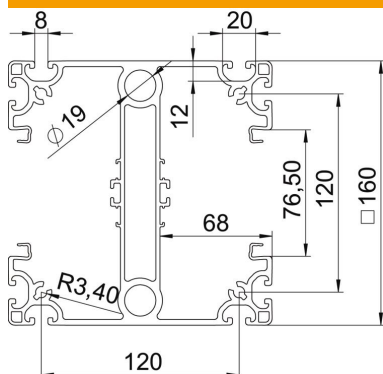

Alu Alluminio
EL anodizzato

Dati anagrafici

Codice articolo	6290406
Definizione 1	Colonna per installazione
Definizione 2	Colonna verticale, industriale
Produttore	OBO
Dimensionee	6000x160x160
Materiale	Alluminio
Superficie	anodizzato
Norma per superfici	
Unità VK più piccola	1
Unità	Pezzo
Peso	6020 kg
Unità di peso	kg/100 Paio

Scheda tecnica

Profilo colonna industriale, tipo ISS 160160IP6

Codice articolo: 6290406

Misure

Lughezza.	6'000 mm
Larghezza	160 mm
Altezza	160 mm

Dati tecnici

Numero di parti superiori applicabili	2
Numero delle vie	2 St.
Versione	su due lati
Tipo di fissaggio	Flangia di montaggio
Montaggio a pavimento	sì
Montaggio a soffitto	sì
Profilo continuo	sì
Priva di alogeni	sì
Entrata cavo	sopra/sotto
Larghezza della parte superiore	76.5 mm
Spostabile	no
Grado di protezione	IP30
Grado di protezione IK-Code	IK10
Forma colonna	quadrato
Altezza colonna min.	6000 mm
Range di temperatura di esercizio max	60 °C
Range di temperatura di esercizio min.	-25 °C
Regolabile	no
Precablato	no