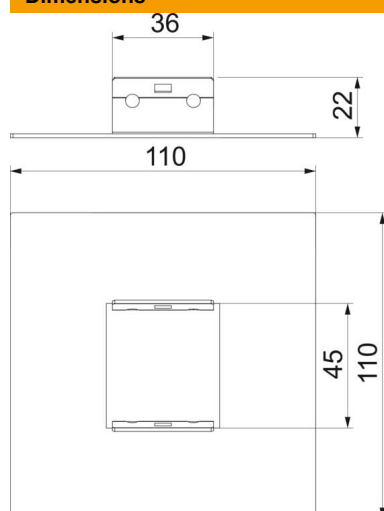

Fiche technique

Rosace de plafond

Référence: 6286800

Rosace de plafond pour masquer la découpe de plafond faite pour le passage de la colonne de distribution ISS70110ST.

St acier

Données de base

Référence	6286800
Type	ISS98B
Désignation 1	Cadre de protection
Désignation 2	pour ISS98 et ISS133
Fabricant	OBO
Dimension	110x110x22mm
Coloris	blanc pur; RAL 9010
Matériau	acier
Unité d'emballage minimale	1
Unité de mesure	Pièce
Poids	13 kg
Unité de poids	kg/100 paires

Fiche technique

Rosace de plafond

Référence: 6286800

Dimensions

Longueur	110 mm
Largeur	110 mm
Hauteur	22 mm

Caractéristiques techniques

Type d'accessoires	Rosace
Couvercle plein	oui
Sans halogène	oui