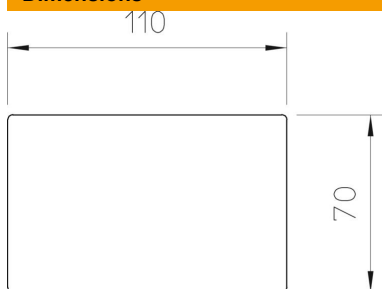

### Données de base

Référence	6290170
Type	ISSGU70110
Désignation 1	Tapis isolant en caoutchouc
Fabricant	OBO
Dimension	70x110x4mm
Coloris	noir
Matériau	Caoutchouc
Unité d'emballage minimale	1
Unité de mesure	Pièce
Poids	5 kg
Unité de poids	kg/100 paires

### Dimensions

Longueur	110 mm
Largeur	70 mm
Hauteur	4 mm