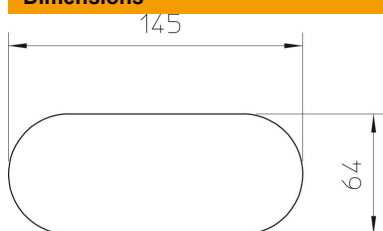

### Données de base

Référence	6290174
Type	ISSGU70140
Désignation 1	Tapis isolant en caoutchouc
Fabricant	OBO
Dimension	145x64x4
Coloris	noir
Matériau	Caoutchouc
Unité d'emballage minimale	1
Unité de mesure	Pièce
Poids	5 kg
Unité de poids	kg/100 paires

### Dimensions

Longueur	145 mm
Largeur	64 mm
Hauteur	4 mm