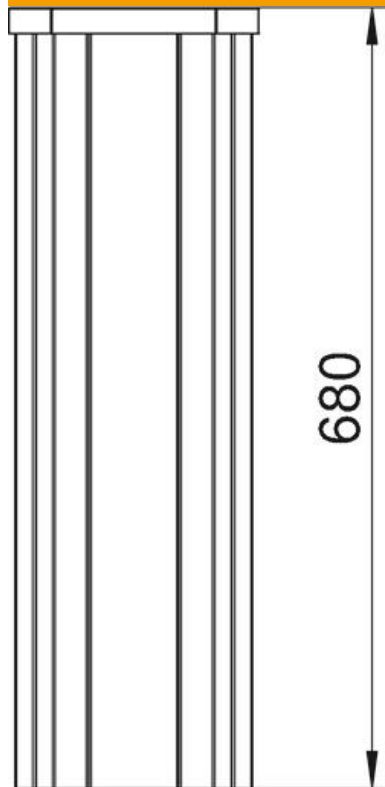

Fiche technique

Colonnnette de distribution, type ISSHS4

Référence: 6286700

Colonnnette de distribution ISS en tôle d'acier ayant une ouverture du système de 76,5 mm sur les 4 faces.

Vide, pouvant être équipée sur les 4 faces avec 6 appareillages courants (prise de courant, téléphone, etc.) - max 24 appareillages. Fixation directe sur le sol. Commander les boîtiers d'appareillages séparément. La colonnette de distribution convient pour accueillir des boîtiers d'appareillages de la série 71GD... se clipsant en face avant.

St acier

Données de base

Référence	6286700
Type	ISSHS4 61OT3RW
Désignation 1	Colonnnette de distribution
Désignation 2	Acier
Fabricant	OBO
Dimension	680x212x212
Coloris	blanc pur; RAL 9010
Matériau	acier
Unité d'emballage minimale	1
Unité de mesure	Pièce
Poids	1050 kg
Unité de poids	kg/100 paires

Fiche technique

Colonnnette de distribution, type ISSHS4

Référence: 6286700

Dimensions

Longueur	680 mm
Largeur	212 mm
Hauteur	212 mm

Fiche technique

Colonne de distribution, type ISSHS4

Référence: 6286700

Caractéristiques techniques

Nombre de parties supérieures utilisables	4
Nombre de voies	4 St.
Modèle	autres
Type de fixation	visser
Montage au sol	oui
Montage au plafond	non
Profilé continu	oui
Sans halogène	oui
Entrée de câble	en bas
Largeur de la partie supérieure	76,5 mm
Variable en fonction du lieu	non
Forme de la colonne	carré
Hauteur min. de la colonne	680 mm
Réglable	non
Précâblé	non