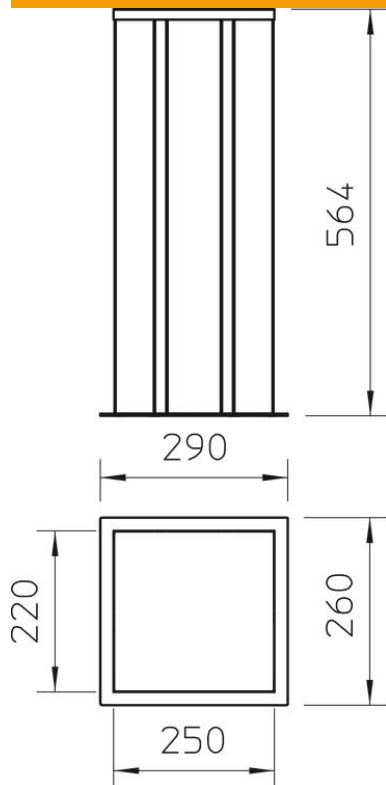

### Dati anagrafici

Codice articolo	6290073
Tipo	ISSHS6EL
Definizione 1	Centro colonne installazione
Produttore	OBO
Dimensionee	564x290x260
Materiale	Alluminio
Superficie	anodizzato
Norma per superfici	
Unità VK più piccola	1
Unità	Pezzo
Peso	720 kg
Unità di peso	kg/100 Paio

### Misure

Lughezza.	564 mm
Larghezza	290 mm
Altezza	260 mm

### Dati tecnici

Numero di parti superiori applicabili	6
Numero delle vie	6 St.
Versione	altro
Tipo di fissaggio	avvitare
Montaggio a pavimento	sì
Montaggio a soffitto	no
Profilo continuo	sì
Priva di alogeni	sì
Entrata cavo	sotto
Larghezza della parte superiore	76.5 mm
Spostabile	no
Forma colonna	rettangolare
Altezza colonna min.	564 mm
Regolabile	no
Precablato	no